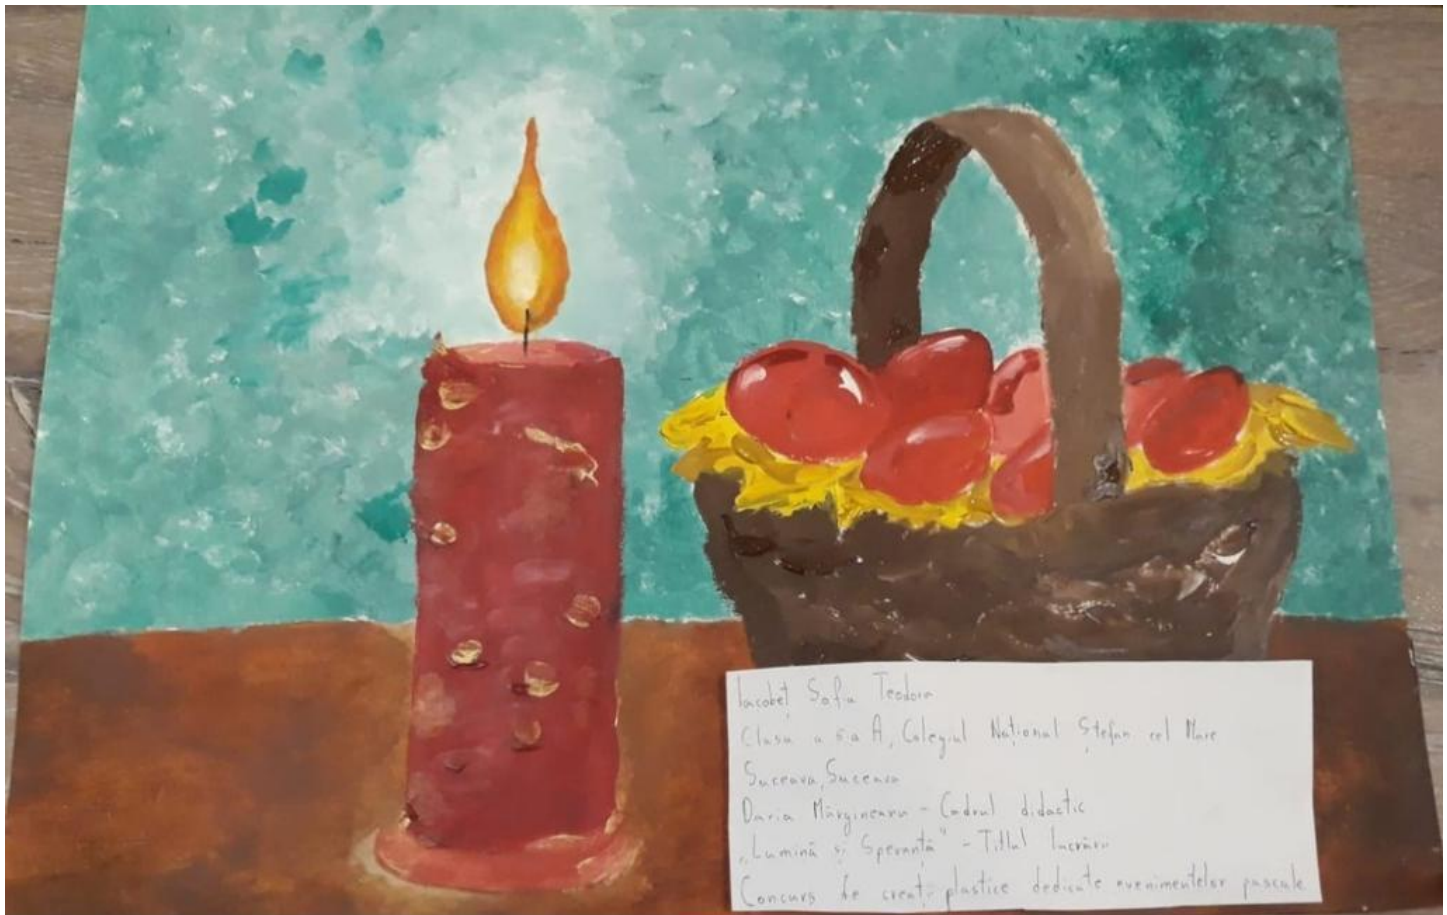

Dana Rosian  
„Jepuşul mersant”  
C.N. „Sofia cel Mare” SV  
clasa a VII-a

VIERIU LIA-MELEEA  
"LUMINA SFINTEI ÎNVIERI"  
C.N. "ȘTEFAN CEL MARE" ȘV.  
CLASA A-VII-A

- MARIO BLINDU
- CLASA - AV-A
- ȘCOALA - COLEGIUL NATIONAL ȘTEFAN CEL MARE
- JUDEȚ - SUCEAVA
- CADRU DIDACTIC - DARIA MĂRGINEAN
- TITLU - CADOU RILE ÎMPURASOLUI
- SECȚIUNEA - A-II-A